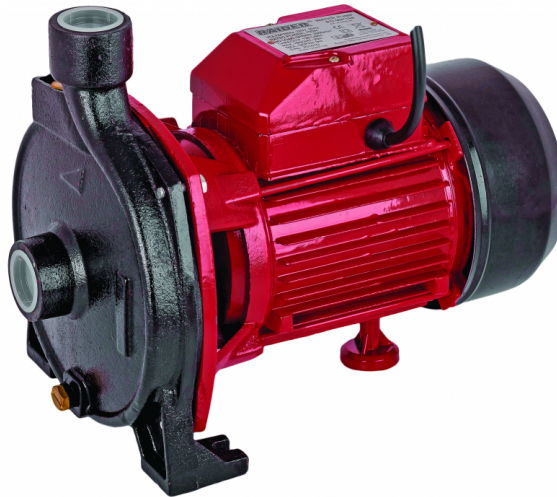

## Pompa de apa 850W RD-WP158

Numar articol: **070116**

Cod de bare: **3800123141881**

✓ Proiectat pentru functionare  
stationara

7200 l/h	Smax 8 m	H max 35 m	3.5 bar
850 W	230 V	1	

### TECHNICAL FEATURES

Parameter	Measure Unit	Value
Debit maxim (l/h)	l/h	7200
Adancime maxima de aspiratir (m)	m	8
Inaltimea maxima de serviciu (m)	m	35
Presiune maxima de lucru (bar)	bar	3.5
Putere nominala de intrare (W)	W	850
Tensiune nominala (V)	V	230
Tensiune nominala		Cu fir - retea electrica
Material arbore de antrenare		Otel
Materialul pompei		Metal
Deschiderea aspiratei (Inch)		1