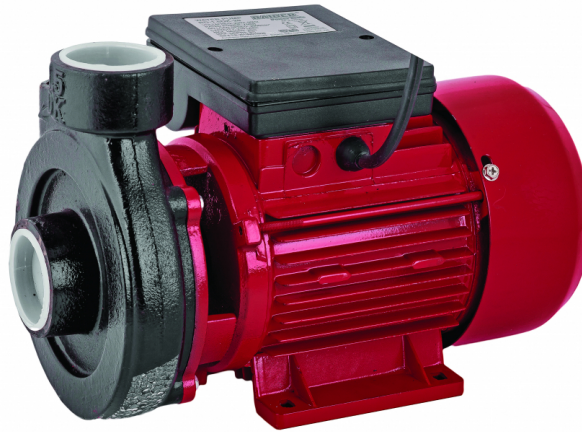

Pompa de apa 750W RD-1.5DK20

Numar articol: **070103**Cod de bare: **3800123123511**

- ✓ Proiectat pentru functionare stationara
- ✓ Dimensiune compacta
- ✓ Facil de transportat

12600 l/h	Smax 9 m	H max 20 m	2 bar
750 W	230 V	1.5	

TECHNICAL FEATURES

Parameter	Measure Unit	Value
Debit maxim (l/h)	l/h	12600
Adancime maxima de aspiratir (m)	m	9
Inaltimea maxima de serviciu (m)	m	20
Presiune maxima de lucru (bar)	bar	2
Putere nominala de intrare (W)	W	750
Tensiune nominala (V)	V	230
Tensiune nominala		Cu fir - retea electrica
Material arbore de antrenare		Otel
Materialul pompei		Metal
Deschiderea aspiratei (Inch)		1.5