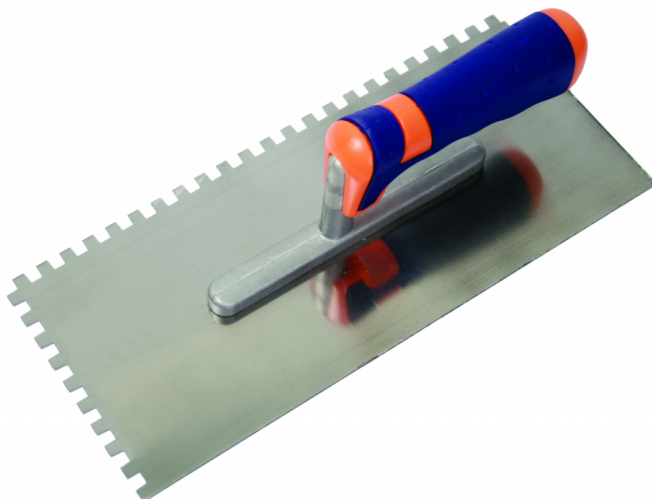

Маламашка гумена дръжка 280x120mm с гребен TS

Артикулен номер: **320102**

Баркод: **3800123116261**

- ✓ За шпакловане и разнасяне на гипсови покрития и лепила
- ✓ Полирана стомана с гребен

ТЕХНИЧЕСКИ ХАРАКТЕРИСТИКИ

Параметър	Мерна единица	Стойност
Дължина (mm)	mm	280
Материал		Полирана стомана
Материал на дръжката		Гумен
Предназначение		За шпакловане и разнасяне на гипсови покрития и лепила
Широчина (mm)	mm	120

ЛОГИСТИЧНА ИНФОРМАЦИЯ