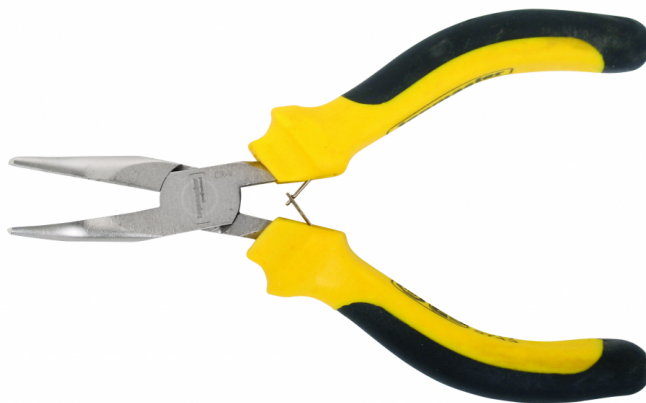

## Клеци мини извит връх CR-V TMP

Артикулен номер: **211010**

Баркод: **3800123104602**

- ✓ Изработени от хром-ванадиева стомана
- ✓ Fino полирани

### ТЕХНИЧЕСКИ ХАРАКТЕРИСТИКИ

Параметър	Мерна единица	Стойност
DIN		5743
Дължина (mm)	mm	125
Материал		Cr-V
Поколение		1-во поколение
Тип		Мини полукръгли извити челюсти