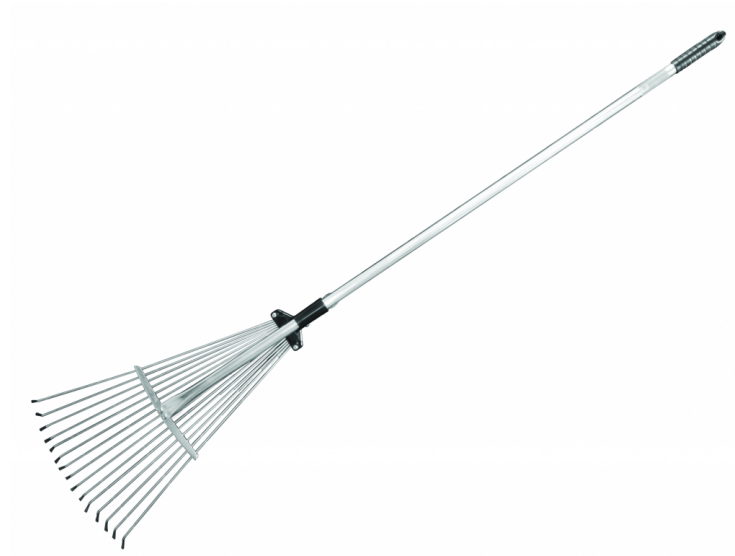

Гребло раздвижено 1.2м TG

Артикулен номер: **380442**

Баркод: **3800123114984**

✓ Възможност за регулиране на разстоянието между зъбите

ТЕХНИЧЕСКИ ХАРАКТЕРИСТИКИ

Параметър	Мерна единица	Стойност
Брой зъби	бр.	15
Дължина (mm)	mm	1200
Работна широчина (mm)	mm	650