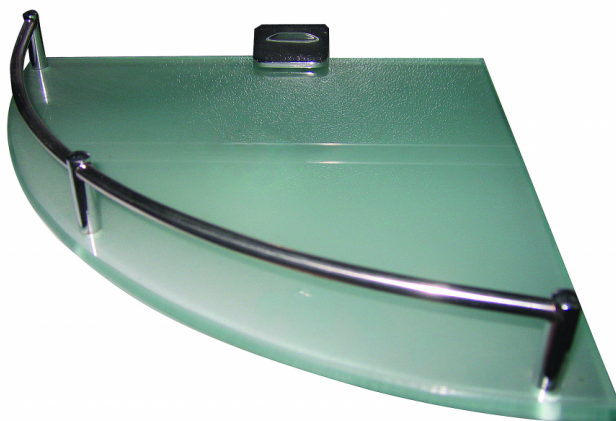

Етажерка за баня стъкл. ъглова 200mm TC

Артикулен номер: **815102**

Баркод: **3800123138874**

- ✓ Хромирана шина
- ✓ Матирано стъкло

ТЕХНИЧЕСКИ ХАРАКТЕРИСТИКИ

Параметър	Мерна единица	Стойност
Широчина (mm)	mm	200

ЛОГИСТИЧНА ИНФОРМАЦИЯ

Вид на пакета	Количество	Широчина Дължина Височина	Обем	Нето Бруто Тара	Баркод
брой	1 брой	21 x 4.7 x 21 см	0.00207 м3	0.5600 - 0.6300 - 0.0700 кг	3800123138874
кашон	30 брой	66 x 29 x 45 см	0.08613 м3	18.9000 - 18.9000 - 0.0000 кг	38001231388748