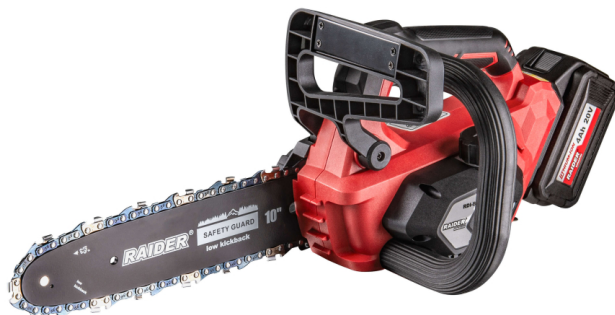

Ferăstrău cu lanț fără perii 255mm SDS 4Ah 20V RDI-BCCS32

Numar articol: **077001**Cod de bare: **3800972027800**

- ✓ Sistem rapid de tensionare a lanțului fără cheie
- ✓ Mâner ergonomic cu acoperire moale anti-alunecare
- ✓ Buton pentru prevenirea pornirii accidentale
- ✓ Monitorizare usoara a nivelului de ulei