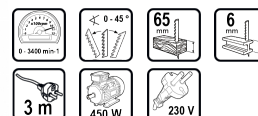

Прободен трион 450W 65mm RDI-JS29

Артикулен номер: **052901**

Баркод: **3800972004566**

- ✓ Бутон за задържане на пусковия прекъсвач във включено положение - за удобство при продължителна работа
- ✓ 4 степени на махално движение

ТЕХНИЧЕСКИ ХАРАКТЕРИСТИКИ

Параметър	Мерна единица	Стойност
Брой ходове без натоварване (min-1)	min-1	0 - 3400
Диапазон на наклона от/до (°)	°	0 - 45
Дълбочина на рязане - дърво (mm)	mm	65
Дълбочина на рязане - стомана (mm)	mm	6
Дълбочина на рязане - цветни метали (mm)	mm	6
Дължина на кабела (m)	m	3
Номинална мощност (W)	W	450
Номинално захранващо напрежение (V)	V	230
Степени на махално движение		4
Тип захранване		Мрежово
Ход на ножчето (mm)	mm	20

ОКОМПЛЕКТОВКА

Шестограм	1 бр.
Нож	1 бр.
Паралелен водач	1 бр.

ЛОГИСТИЧНА ИНФОРМАЦИЯ

Вид на пакета	Количество	Широчина Дължина Височина	Обем	Нето Бруто Тара	Баркод
брой	1 брой	9 x 30 x 24 см	0.00648 м ³	2.4200 - 2.6600 - 0.2400 кг	3800972004566
кашон	10 брой	31 x 49 x 51 см	0.07747 м ³	26.6000 - 26.6000 - 0.0000 кг	38009720045660