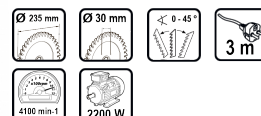

Fierastrau circular ø235mm 2200W RDI-CS27

Numar articol: **052601**

Cod de bare: **3800972004528**

- ✓ Maner anti vibratie
- ✓ Maner antiderapant
- ✓ Buton pentru protectie la porniri accidentale
- ✓ Reglarea adancimii de taiere
- ✓ Posibilitatea reglarii unghiului de taiere la o inclinatie de 0 ° -45 °
- ✓ Disc de calitate inalta

TECHNICAL FEATURES

Parameter	Measure Unit	Value
Diametru exterior disc (mm)	mm	235
Diametrul discului interior (mm)	mm	30
Unghiul de rasucire (°)	°	0 - 45
Lungime cablu (m)	m	3
Laser		NU
Adancime maxima de taiere la 45° (mm)	mm	45
Adancime maxima de taiere la 90° (mm)	mm	85
Turatie maxima in gol (min-1)	min-1	4100
Putere nominala de intrare (W)	W	2200
Tensiune nominala		Cu fir - retea electrica

ECHIPAMENTE

Disc cu pastile de carburi (48 dinti)	1 buc.
Maner suplimentar	1 buc.
Ghid pentru taiere paralela	1 buc.
Ustensila pentru inlocuirea discului	1 buc.

LOGISTICS INFORMATION

Tipul ambalajului	Cantitate	Inaltime Lungime Inaltime	Volum	Net Brut Tara	Cod de bare
buc	1 buc	29 x 39 x 25.6233 cm	0.02898 m3	8.6800 - 8.8800 - 0.2000 kg	3800972004528
bax	4 buc	42 x 60 x 46 cm	0.11592 m3	35.5200 - 35.5200 - 0.0000 kg	38009720045288