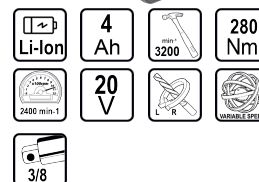

Cheie impact motor fara perii 20V 4Ah 280Nm 1/2" RDI-IBW03

Numar articol: **031303**

Cod de bare: **3800972028838**

- ✓ Motor fara perii
- ✓ Functie de schimbare a sensului
- ✓ 4 trepte de reglare a cuplului si vitezei
- ✓ Iluminarea zonei de lucru cu LED
- ✓ Indicator al nivelului bateriei
- ✓ Suport pentru curea

TECHNICAL FEATURES

Parameter	Measure Unit	Value
Iluminare LED		DA
Tip Acumulator		Li-Ion
Capacitatea bateriei (Ah)	Ah	4
Frecventa maxima de impact (min-1)	min-1	3200
Cuplu maxim (Nm)	Nm	280
Turatie maxima in gol (min-1)	min-1	2400
Tensiune nominala (V)	V	20
Inapoi		DA
Viteza de incarcare reglabila		DA
Tensiune nominala		Baterie
Funcctie		Impact
Niveluri cuplu		4
Prindere (Inch)		3/8

ECHIPAMENTE

Set de curele 4Ah.	1 buc.
Incarcator	1 buc.
Adaptor 3/8" la 1/2"	1 buc.
Cutie de transport	1 buc.

LOGISTICS INFORMATION

Tipul ambalajului	Cantitate	Inaltime Lungime Inaltime	Volum	Net Brut Tara	Cod de bare
buc	1 buc	31 x 10.5 x 27.5 cm	0.00895 m3	3.3350 - 3.4650 - 0.1300 kg	3800972028838
bax	5 buc	33 x 52.5 x 29.5 cm	0.05111 m3	17.3250 - 17.3250 - 0.0000 kg	38009720288388