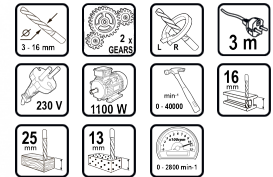

### Masina de gaurit cu percutie 1100W 16mm 2 viteze RDI-ID39

Numar articol: **011203**

Cod de bare: **3800972004511**

- ✓ Mandrina metalica cu cheie
- ✓ Carcasa metalica reductor
- ✓ Schimbator de sens
- ✓ Posibilitatea blocarii butonului de pornire
- ✓ Turatie reglabila

#### TECHNICAL FEATURES

Parameter	Measure Unit	Value
Lungime cablu (m)	m	3
Turatie maxima in gol (min-1)	min-1	0 - 2800
Gaurire maxima Ø in beton (mm)	mm	13
Gaurire maxima Ø in lemn (mm)	mm	25
Gaurire maxima Ø in zidarie (mm)	mm	13
Gaurire maxima Ø in otel (mm)	mm	16
Frecveta maxima de impact (min-1)	min-1	0 - 40000
Putere nominala de intrare (W)	W	1100
Tensiune nominala (V)	V	230
Capacitatea mandrinei (mm)	mm	3 - 16
Inapoi		NU
Control cuplu		NU
Viteze		2
Tip motor electric		Pentru cutii de viteze
Tensiune nominala		Cu fir - retea electrica
Tip cartus		Cheie imbus cu bila
Funcctie de impact		NU
Filet ax		1/2 " - 20 UNF