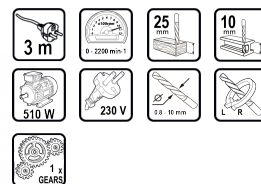

Бормашина 510W 10mm самоз. патр. метален корпус RDI-ID37

Артикулен номер: **011201**

Баркод: **3800972004467**

- ✓ Бързозатягащ патронник
- ✓ Метален редуктор
- ✓ Реверс
- ✓ Бутон за задържане на пусковия бутон във включено положение
- ✓ Регулируеми обороти

ТЕХНИЧЕСКИ ХАРАКТЕРИСТИКИ

Параметър	Мерна единица	Стойност
Дължина на кабела (m)	m	3
Макс. обороти без натоварване диапазон (min-1)	min-1	0 - 2200
Макс. отвор при пробиване в дърво (mm)	mm	25
Макс. отвор при пробиване в стомана (mm)	mm	10
Номинална мощност (W)	W	510
Номинално захранващо напрежение (V)	V	230
Обхват на патронника (mm)	mm	0.8 - 10
Реверс		Не
Регулиране на въртящия момент		Не
Скорости		1
Тип електромотор		Четков
Тип захранване		Мрежово
Тип на патронника		Безключов
Функция удар		Не
Резба на шпиндела		3/8 " - 24 UNF

ЛОГИСТИЧНА ИНФОРМАЦИЯ

Вид на пакета	Количество	Широчина Дължина Височина	Обем	Нето Бруто Тара	Баркод
брой	1 брой	27 x 7 x 20 cm	0.00378 м3	1.4500 - 1.7000 - 0.2500 кг	3800972004467
кашон	10 брой	38 x 54 x 22 cm	0.04514 м3	17.0000 - 17.0000 - 0.0000 кг	38009720044670