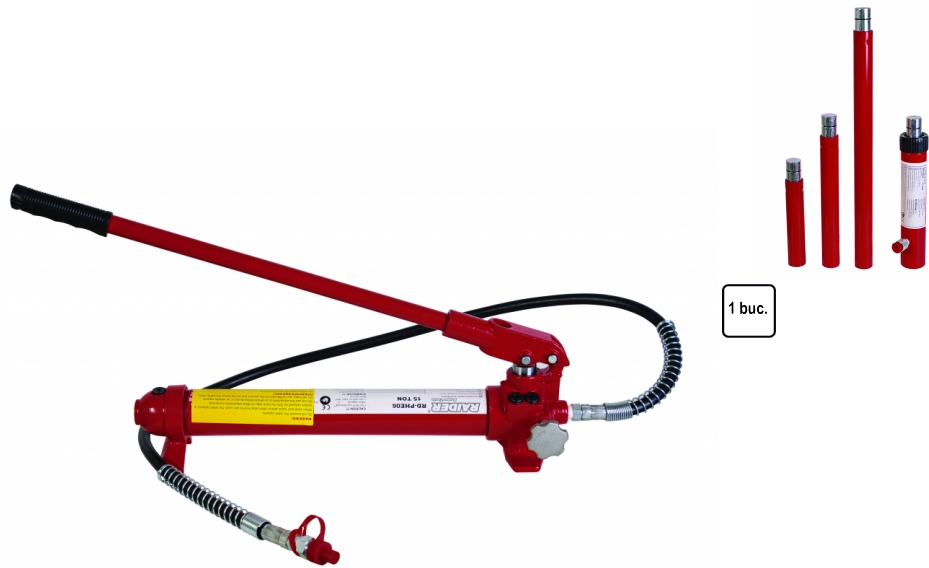

Set reparatii caroserie 15t RD-PH06

Numar articol: **300615**

Cod de bare: **3800972005693**

✓ Cutie de depozitare din plastic

TECHNICAL FEATURES

Parameter	Measure Unit	Value
Unitati per set (buc.)	buc.	1
Inaltimea maxima de lucru (mm)	mm	420
Inaltimea minima de lucru (mm)	mm	250
Capacitate nominala (t)	t	15

ECHIPAMENTE

Pompa hidraulica	1 buc.
Falca separatoare	1 buc.
Cilindru hidraulic	1 buc.
Furtun	1 buc.
Extensie	4 pcs.
Accesorii	9 pcs.

LOGISTICS INFORMATION

Tipul ambalajului	Cantitate	Inaltime Lungime Inaltime	Volum	Net Brut Tara	Cod de bare
buc	1 buc	39.5 x 93 x 17.5 cm	0.06429 m3	28.8000 - 32.0000 - 3.2000 kg	3800972005693