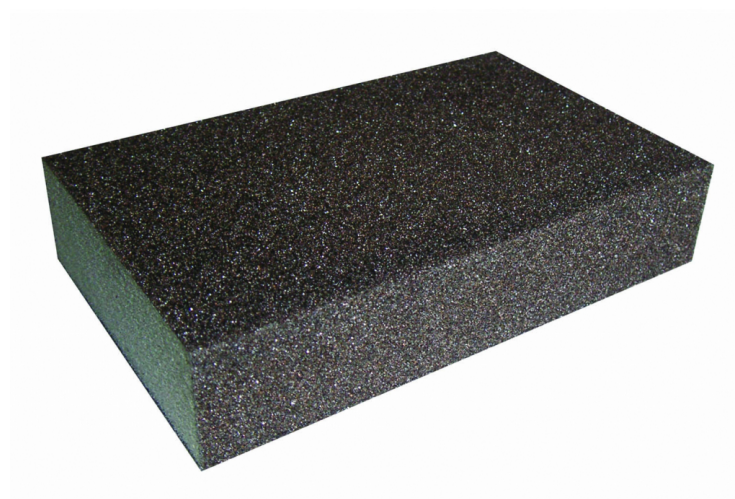

Burete smirghel 100x70x25mm git 80

Numar articol: **189103**Cod de bare: **3800123136283**

✓ Fabricat din spuma de calitate ridicata

TECHNICAL FEATURES

Parameter	Measure Unit	Value
Abrazivitate foaie smirghel		80
Aplicatii		Slefuire
Dimensiune (mm)	mm	100x70x25