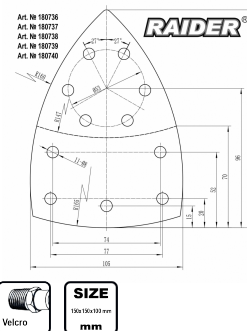

ТЕХНИЧЕСКИ ХАРАКТЕРИСТИКИ

Параметър	Мерна единица	Стойност
Захват		Velcro
Предназначение		Дърво, Фурнир, Цветни метали, Стомана, INOX
Размер (mm)	mm	150x150x100
Разфасовка	бр.	10

ЛОГИСТИЧНА ИНФОРМАЦИЯ

Вид на пакета	Количество	Широчина Дължина Височина	Обем	Нето Бруто Тара	Баркод
брой	1 брой	11 x 2 x 18 cm	0.00040 м3	0.0842 - 0.0935 - 0.0094 кг	3800972025417
кашон	200 брой	32 x 55 x 24 cm	0.04224 м3	18.7000 - 18.7000 - 0.0000 кг	38009720254178