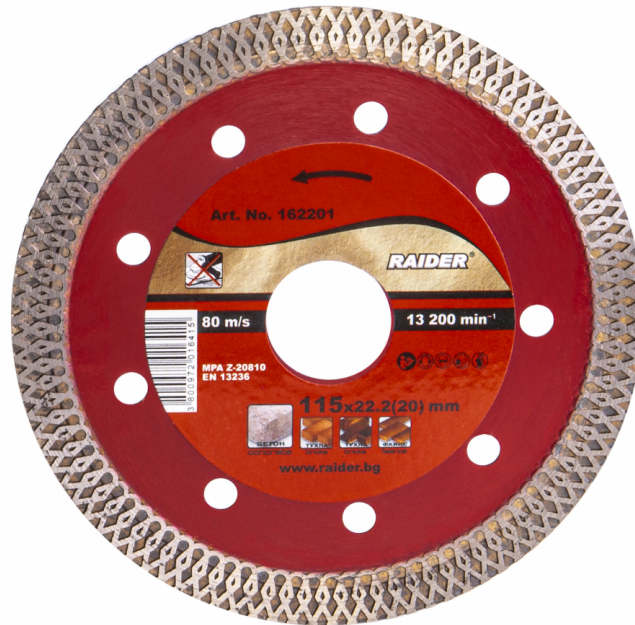

Disc diamantat TURBO super-subtire 115x22.2 mm RD-DD21

Numar articol: **162201**

Cod de bare: **3800972016415**

- ✓ Profil turbo special
- ✓ 10.5 mm Stratul de diamant

TECHNICAL FEATURES

Parameter	Measure Unit	Value
Diametrul discului interior (mm)	mm	22
Grosime disc (mm)	mm	1.2
Diametru disc (mm)	mm	115
Tip		Diamant Turbo

LOGISTICS INFORMATION

Tipul ambalajului	Cantitate	Inaltime Lungime Inaltime	Volum	Net Brut Tara	Cod de bare
buc	1 buc	14.5 x 1 x 18.6791 cm	0.00027 m3	0.1260 - 0.1400 - 0.0140 kg	3800972016415
bax	100 buc	33 x 34 x 25 cm	0.02805 m3	14.0000 - 14.0000 - 0.0000 kg	38009720164156