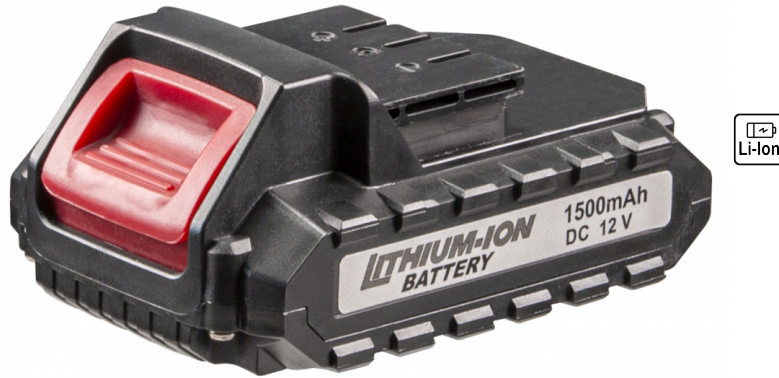

Acumulator LI-ION 12 V x 1.5Ah RD-CDL34

Numar articol: **131163**Cod de bare: **3800972022638**

- ✓ Tipul acumulatorului: Li-ion
- ✓ Acumulator Li-Ion cu auto-descărcare aproape zero
- ✓ Poate fi încarcat în orice moment
- ✓ Întrerupător încorporat care se declanșează în caz de supraîncărcare sau supraincalzire a acumulatorului

TECHNICAL FEATURES

Parameter	Measure Unit	Value
Capacitate (Ah)	Ah	1.5
Tipul acumulatorului		Li-Ion

LOGISTICS INFORMATION

Tipul ambalajului	Cantitate	Inaltime Lungime Inaltime	Volum	Net Brut Tara	Cod de bare
buc	1 buc	11 x 7 x 5 cm	0.00039 m3	0.3400 - 0.3600 - 0.0200 kg	3800972022638
bax	50 buc	42 x 45 x 21 cm	0.03969 m3	0.0000 - 0.0000 - 0.0000 kg	38009720226380