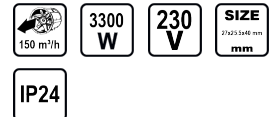

## Калорифер електрически 3.3kW RD-EFH3.3

Артикулен номер: **123303**

Баркод: **3800123133886**

- ✓ Удобна дръжка за лесно пренасяне
- ✓ Регулиране степените на мощност

### ТЕХНИЧЕСКИ ХАРАКТЕРИСТИКИ

Параметър	Мерна единица	Стойност
Макс. дебит (m³/h)	m³/h	150
Номинална мощност (W)	W	3300
Номинално захранващо напрежение (V)	V	230
Обем на отопляема зона (m³)	m³	30
Размер (mm)	mm	27x25.5x40
Тип захранване		Мрежово
Клас на защита		IP24

### ЛОГИСТИЧНА ИНФОРМАЦИЯ

Вид на пакета	Количество	Широчина Дължина Височина	Обем	Нето Бруто Тара	Баркод
брой	1 брой	29 x 29 x 43 см	0.03616 м³	4.9500 - 5.5000 - 0.5500 кг	3800123133886