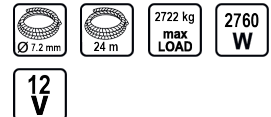

## Автолебедка 12V 2722kg 6000lbs 2.76 kW Ø7.2mm 24m RD-EW11

Артикулен номер: **121611**

Баркод: **3800972032705**

✓ С максимална теглителна сила от 2722 кг, RD-EW11 е способна да се справи с голямо разнообразие от задачи, включително изтегляне на автомобили от труднодостъпни терени, изтегляне на лодки или ремаркета, и дори в помощ на спасителни операции

✓ Електромоторът с мощност 2.76 kW гарантира надеждност и ефективност

✓ Лебедката е оборудвана с 24-метрово стоманено въже с диаметър 7.2 мм, което осигурява отлична здравина и дълготрайност

✓ RD-EW11 включва дистанционно управление, което позволява лесно и безопасно управление на лебедката от разстояние. Това повишава безопасността при извършване на по-сложни операции по теглене и намалява риска от наранявания

### ТЕХНИЧЕСКИ ХАРАКТЕРИСТИКИ

Параметър	Мерна единица	Стойност
Диаметър на въжето (mm)	mm	7.2
Дължина на въжето (m)	m	24
Макс. товар (kg)	kg	2722
Номинална мощност (W)	W	2760
Номинално захранващо напрежение (V)	V	12

### ЛОГИСТИЧНА ИНФОРМАЦИЯ

Вид на пакета	Количество	Широчина Дължина Височина	Обем	Нето Бруто Тара	Баркод
брой	1 брой	25 x 55 x 31 см	0.04263 м <sup>3</sup>	25.0000 - 26.0000 - 1.0000 кг	3800972032705