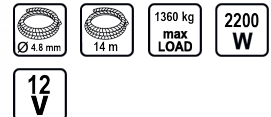

## Автолебедка 12V 1360kg с въже 14m RD-EW05

Артикулен номер: **121605**

Баркод: **3800123120077**

- ✓ Оборудвана със стоманено въже
- ✓ Удобен контролер

### ТЕХНИЧЕСКИ ХАРАКТЕРИСТИКИ

Параметър	Мерна единица	Стойност
Диаметър на въжето (mm)	mm	4.8
Дължина на въжето (m)	m	14
Макс. товар (kg)	kg	1360
Номинална мощност (W)	W	2200
Номинално захранващо напрежение (V)	V	12
Тип		С въже
Тип захранване		Мрежово

### ЛОГИСТИЧНА ИНФОРМАЦИЯ

Вид на пакета	Количество	Широчина Дължина Височина	Обем	Нето Бруто Тара	Баркод
брой	1 брой	27 x 40 x 21 cm	0.02268 м3	8.4900 - 9.4300 - 0.9400 кг	3800123120077