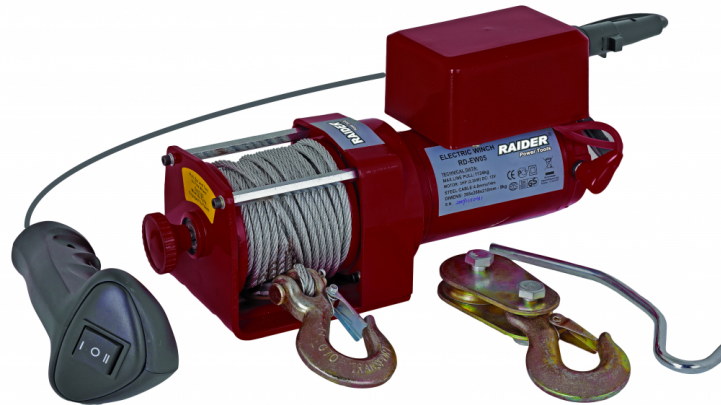

## Автолебедка 12V 1360kg с въже 14m RD-EW05

Артикулен номер: **121605**

Баркод: **3800123120077**

- ✓ Оборудвана със стоманено въже
- ✓ Удобен контролер

### ТЕХНИЧЕСКИ ХАРАКТЕРИСТИКИ

Параметър	Мерна единица	Стойност
Диаметър на въжето (mm)	mm	4.8
Дължина на въжето (m)	m	14
Макс. товар (kg)	kg	1360
Номинална мощност (W)	W	2200
Номинално захранващо напрежение (V)	V	12
Тип		С въже
Тип захранване		Мрежово