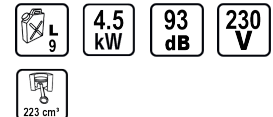

Генератор за ток бензинов 4.5kW инверт. ел. стартер RD-GG13

Артикулен номер: **090109**

Баркод: **3800972028401**

- ✓ Подходящ е за
захранване на компютри и
друга прецизна техника,
както и на ръчни
електрически инструменти с
максимална мощност до
4500W
- ✓ Разполага с контакти за
230 V AC
- ✓ Генераторът е оборудван
с автоматичен регулатор на
напрежението (AVR)

ТЕХНИЧЕСКИ ХАРАКТЕРИСТИКИ

Параметър	Мерна единица	Стойност
Брой изводи		2
Брой контакти		2
Капацитет на резервоара (l)	l	9
Мощност на генератора (kW)	kW	4.5
Ниво на звукова мощност (dB)	dB	93
Подавано напрежение (V)	V	230
Предназначение		Обща употреба
Работен обем на двигателя (cm ³)	cm ³	223
Тип гориво		Бензиново
Тип захранване		Мрежово

ЛОГИСТИЧНА ИНФОРМАЦИЯ

Вид на пакета	Количество	Широчина Дължина Височина	Обем	Нето Бруто Тара	Баркод
брой	1 брой	52 x 68 x 54 см	0.19094 м ³	74.7000 - 83.0000 - 8.3000 кг	3800972028401