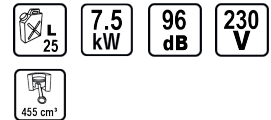

## Generator pe benzina 4 timpi 7.5kW pornire electrica RD-GG12

Numar articol: **090108**

Cod de bare: **3800972028395**

### TECHNICAL FEATURES

Parameter	Measure Unit	Value
Nr. de iesiri		2
Numar de mufe		2
Volum rezervor (l)	l	25
Putere nominala generator (kW)	kW	7.5
Nivel de putere sonor (dB)	dB	96
Iesire CC (V)	V	230
Aplicatii		Uz general
Capacitate motor (cm <sup>3</sup> )	cm <sup>3</sup>	455
Tip combustibil		Benzina
Tensiune nominala		Benzina

### LOGISTICS INFORMATION

Tipul ambalajului	Cantitate	Inaltime Lungime Inaltime	Volum	Net Brut Tara	Cod de bare
buc	1 buc	57 x 75 x 54 cm	0.23085 m <sup>3</sup>	82.1700 - 91.3000 - 9.1300 kg	3800972028395