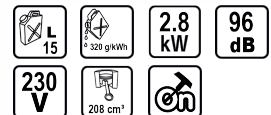

Generator benzina 2.8kW 4 timpi RD-GG06

Numar articol: **090103**

Cod de bare: **3800972000483**

- ✓ Iesire curent alternativ
- ✓ Iesire curent continuu
- ✓ Pornire manuala

TECHNICAL FEATURES

| Parameter | Measure Unit | Value |
|-------------------------------------|-----------------|------------|
| Nr. de iesiri | | 3 |
| Numar de mufe | | 2 |
| Volum rezervor (l) | l | 15 |
| Consum combustibil (g/kWh) | g/kWh | 320 |
| Putere nominala generator (kW) | kW | 2.8 |
| Nivel de putere sonor (dB) | dB | 96 |
| Iesire CC (V) | V | 230 |
| Aplicatii | | Uz general |
| Capacitate motor (cm ³) | cm ³ | 208 |
| Tip combustibil | | Benzina |
| Tensiune nominala | | Benzina |
| Sistem de aprindere | | Manual |

LOGISTICS INFORMATION

| Tipul ambalajului | Cantitate | Inaltime Lungime Inaltime | Volum | Net Brut Tara | Cod de bare |
|-------------------|-----------|---------------------------------|------------|-------------------------------|---------------|
| buc | 1 buc | 48 x 60 x 47 cm | 0.13536 m3 | 39.6000 - 44.0000 - 4.4000 kg | 3800972000483 |