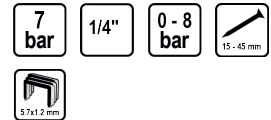

Capsator pneumatic 2 in 1 RD-AS02 16-40x5.7x1.2mm

Numar articol: **089923**

Cod de bare: **3800123122439**

- ✓ Lucreaza cu capse si cuie
- ✓ Carcasa metalica
- ✓ Maner ergonomic

TECHNICAL FEATURES

Parameter	Measure Unit	Value
Presiune maxima de lucru (bar)	bar	7
Dimensiune surub		1/4"
Presiunea de lucru (bar)	bar	0 - 8
Dimensiunea cuiei (mm)	mm	15 - 45
Tensiune nominala		Pneumatic
Latime (mm)	mm	16 - 40
Dimensiunea capselor (mm)	mm	5.7x1.2

ECHIPAMENTE

Cutie de transport	1 buc.
--------------------	--------

LOGISTICS INFORMATION

Tipul ambalajului	Cantitate	Inaltime Lungime Inaltime	Volum	Net Brut Tara	Cod de bare
buc	1 buc	32 x 8 x 24.4453 cm	0.00626 m3	2.3000 - 2.5600 - 0.2600 kg	3800123122439
bax	10 buc	38 x 56 x 30 cm	0.06384 m3	25.6000 - 25.6000 - 0.0000 kg	38001231224398