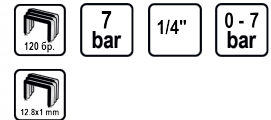

Такер пневм. скоби RD-AS01 6-16x12.8x1.0mm

Артикулен номер: **089908**

Баркод: **3800123123146**

- ✓ Удобна ръкохватка
- ✓ Метална конструкция

ТЕХНИЧЕСКИ ХАРАКТЕРИСТИКИ

Параметър	Мерна единица	Стойност
Капацитет на пълнителя за скоби	бр.	120
Макс. работно налягане (bar)	bar	7
Присъединителен размер		1/4"
Работно налягане диапазон (bar)	bar	0 - 7
Тип захранване		Пневматично
Размер на скобите (mm)	mm	12.8x1

ОКОМПЛЕКТОВКА

Куфар

1 бр.

ЛОГИСТИЧНА ИНФОРМАЦИЯ

Вид на пакета	Количество	Широчина Дължина Височина	Обем	Нето Бруто Тара	Баркод
брой	1 брой	25 x 7 x 21 см	0.00368 м3	1.4600 - 1.6200 - 0.1600 кг	3800123123146
кашон	10 брой	33 x 47 x 38 см	0.05894 м3	16.2000 - 16.2000 - 0.0000 кг	38001231231464