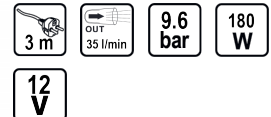

Compresor 12Vx180W 35L/min RD-AC13

Numar articol: **089408**

Cod de bare: **3800972016392**

- ✓ Cu 3 adaptoare pentru diverse accesorii gonflabile
- ✓ Compresor metalic

TECHNICAL FEATURES

Parameter	Measure Unit	Value
Lungime cablu (m)	m	3
Capacitate de umplere (l/min)	l/min	35
Presiune maxima de lucru (bar)	bar	9.6
Putere nominala de intrare (W)	W	180
Tensiune nominala (V)	V	12
Tensiune nominala		Cu fir - retea electrica

ECHIPAMENTE

Ac pentru mingii	1 pc.
Adaptoare diverse	2 pcs.
Furtun	1 pc.

LOGISTICS INFORMATION

Tipul ambalajului	Cantitate	Inaltime Lungime Inaltime	Volum	Net Brut Tara	Cod de bare
buc	1 buc	26 x 14 x 21.6307 cm	0.00787 m3	2.0700 - 2.3000 - 0.2300 kg	3800972016392
bax	10 buc	28 x 74 x 38 cm	0.07874 m3	23.0000 - 23.0000 - 0.0000 kg	38009720163920