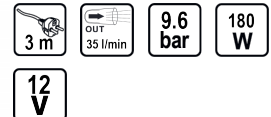

Компресор 12V DC метален 180W 35L/min RD-AC13

Артикулен номер: **089408**

Баркод: **3800972016392**

- ✓ С включени 3 адаптора за надуване на различни предмети
- ✓ Метален компресор

ТЕХНИЧЕСКИ ХАРАКТЕРИСТИКИ

Параметър	Мерна единица	Стойност
Дължина на кабела (m)	m	3
Изходящ дебит (l/min)	l/min	35
Макс. работно налягане (bar)	bar	9.6
Номинална мощност (W)	W	180
Номинално захранващо напрежение (V)	V	12
Тип захранване		Мрежово

ОКОМПЛЕКТОВКА

Адаптер за спортни аксесоари	1 бр.
Адаптер	2 бр.
Маркуч с накрайник за автомобилни гуми	1 бр.

ЛОГИСТИЧНА ИНФОРМАЦИЯ

Вид на пакета	Количество	Широчина Дължина Височина	Обем	Нето Бруто Тара	Баркод
брой	1 брой	26 x 14 x 18 см	0.00655 м3	2.0700 - 2.3000 - 0.2300 кг	3800972016392
кашон	10 брой	28 x 74 x 38 см	0.07874 м3	23.0000 - 23.0000 - 0.0000 кг	38009720163920