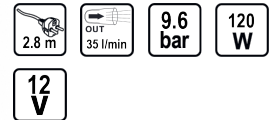

Minicompresor auto 12V DC 120W 35L/min cu accesorii, RD-AC05

Numar articol: **089402**

Cod de bare: **3800123174537**

- ✓ Design compact si ergonomic
- ✓ Aplicatii multipler
- ✓ Compresor metalic
- ✓ Cu cel mai mare debit din clasa sa

TECHNICAL FEATURES

Parameter	Measure Unit	Value
Lungime cablu (m)	m	2.8
Capacitate de umplere (l/min)	l/min	35
Presiune maxima de lucru (bar)	bar	9.6
Putere nominala de intrare (W)	W	120
Tensiune nominala (V)	V	12
Tensiune nominala		Cu fir - retea electrica

ECHIPAMENTE

Adaptor pentru accesorii gonflabile	1 buc.
Adaptor	2 pcs.

LOGISTICS INFORMATION

Tipul ambalajului	Cantitate	Inaltime Lungime Inaltime	Volum	Net Brut Tara	Cod de bare
buc	1 buc	18.5 x 12 x 35.4666 cm	0.00787 m3	2.0700 - 2.3000 - 0.2300 kg	3800123174537
bax	10 buc	28 x 74 x 38 cm	0.07874 m3	23.0000 - 23.0000 - 0.0000 kg	38001231745374