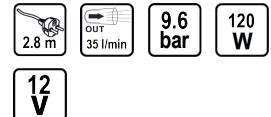

Компресор 12V DC метален 120W 35L/min с аксесоари RD-AC05

Артикулен номер: **089402**

Баркод: **3800123174537**

- ✓ Компактен и ергономичен дизайн
- ✓ Широко приложение
- ✓ Метален компресор
- ✓ С най-голям изходящ дебит в класа си

ТЕХНИЧЕСКИ ХАРАКТЕРИСТИКИ

Параметър	Мерна единица	Стойност
Дължина на кабела (m)	m	2.8
Изходящ дебит (l/min)	l/min	35
Макс. работно налягане (bar)	bar	9.6
Номинална мощност (W)	W	120
Номинално захранващо напрежение (V)	V	12
Тип захранване		Мрежово

ОКОМПЛЕКТОВКА

Адаптер за спортни аксесоари	1 бр.
Адаптер	2 бр.
Маркуч с накрайник за автомобилни гуми	1 бр.

ЛОГИСТИЧНА ИНФОРМАЦИЯ

Вид на пакета	Количество	Широчина Дължина Височина	Обем	Нето Бруто Тара	Баркод
брой	1 брой	18.5 x 12 x 15.5 см	0.00344 м ³	2.0700 - 2.3000 - 0.2300 кг	3800123174537
кашон	10 брой	28 x 74 x 38 см	0.07874 м ³	23.0000 - 23.0000 - 0.0000 кг	38001231745374