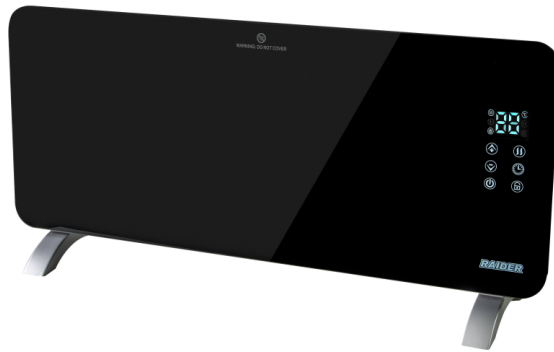

## Конвектор със стойка 2kW черно стъкло LED Wi-Fi RD-PH04

Артикулен номер: **078812**

Баркод: **3800972028005**

- ✓ Елегантен черен стъклен панел
- ✓ Висококачествен алуминиев конвектор: характеризира се с бързо нагряване и с по-високи икономии на енергия
- ✓ Управление посредством сензорен екран и дистанционно управление
- ✓ Таймер от 1 до 24 часа за включване или изключване на конвектора в желаното време
- ✓ Цифров дисплей с автоматично показване на стайната температура
- ✓ Оборудван с Wi-Fi модул, който може да се използва с приложението TUYA SMART (Android/iOS), за да бъде настроена температурата, таймера и т.н
- ✓ Подходящ за стенен монтаж или свободно стоящ посредством крачетата в комплекта
- ✓ Две нива на мощност 1000W и 2000W

2000  
W