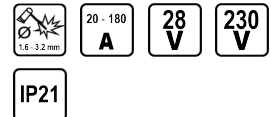

Aparat de sudura tip inverter 180A RD-IW31

Numar articol: **077231**

Cod de bare: **3800972026605**

- ✓ Reglarea curentului de sudura
- ✓ ecran LCD

TECHNICAL FEATURES

Parameter	Measure Unit	Value
Diametru electrod (mm)	mm	1.6 - 3.2
Interval curent (A)	A	20 - 180
Curent de iesire nominal (V)	V	28
Tensiune nominala (V)	V	230
Tensiune nominala		Cu fir - retea electrica
Geam de protectie		IP21

LOGISTICS INFORMATION

Tipul ambalajului	Cantitate	Inaltime Lungime Inaltime	Volum	Net Brut Tara	Cod de bare
buc	1 buc	39 x 22 x 22 cm	0.01888 m3	4.0000 - 4.6000 - 0.6000 kg	3800972026605