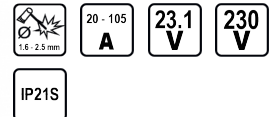

Инверторен електрожен 105A RD-IW30

Артикулен номер: **077230**

Баркод: **3800972024267**

- ✓ Компактен, високоефективен преносим уред за заваряване тип "пистолет"
- ✓ Индикатори за мощност и прегряване
- ✓ Възможност за регулиране на заваръчния ток
- ✓ Продължителност на работа при 61A - 100%
- ✓ Продължителност на работа при 78A - 60%
- ✓ Продължителност на работа при 105A - 20%

IP21S

ТЕХНИЧЕСКИ ХАРАКТЕРИСТИКИ

Параметър	Мерна единица	Стойност
Диаметър на електрода (mm)	mm	1.6 - 2.5
Диапазон на тока (A)	A	20 - 105
Изходящо напрежение (V)	V	23.1
Номинално захранващо напрежение (V)	V	230
Тип захранване		Мрежово
Клас на защита		IP21S