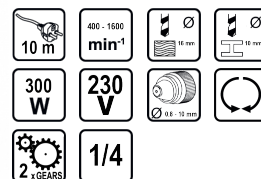

## Винтоверт електрически 300W 2-ск. RD-CDD03

Артикулен номер: **073104**

Баркод: **3800123167539**

- ✓ Регулиране на оборотите чрез плавно натискане на пусковият прекъсвач
- ✓ Безключов патронник
- ✓ Регулиране на въртящия момент
- ✓ 2- механични скорости
- ✓ Дължина на кабела: 10м

### ТЕХНИЧЕСКИ ХАРАКТЕРИСТИКИ

Параметър	Мерна единица	Стойност
Дължина на кабела (m)	m	10
Макс. обороти без натоварване диапазон (min-1)	min-1	400 - 1600
Макс. отвор при пробиване в дърво (mm)	mm	16
Макс. отвор при пробиване в стомана (mm)	mm	10
Номинална мощност (W)	W	300
Номинално захранващо напрежение (V)	V	230
Обхват на патронника (mm)	mm	0.8 - 10
Реверс		Не
Регулиране на въртящия момент		Не
Скорости		2
Тип захранване		Мрежово
Тип на патронника		Безключов
Захват на инструмента (")		1/4

### ЛОГИСТИЧНА ИНФОРМАЦИЯ

Вид на пакета	Количество	Широчина Дължина Височина	Обем	Нето Бруто Тара	Баркод
брой	1 брой	7 x 26.5 x 25 см	0.00464 м3	1.5300 - 1.7000 - 0.1700 кг	3800123167539
кашон	5 брой	27 x 38 x 27 см	0.02770 м3	8.5000 - 8.5000 - 0.0000 кг	38001231675398