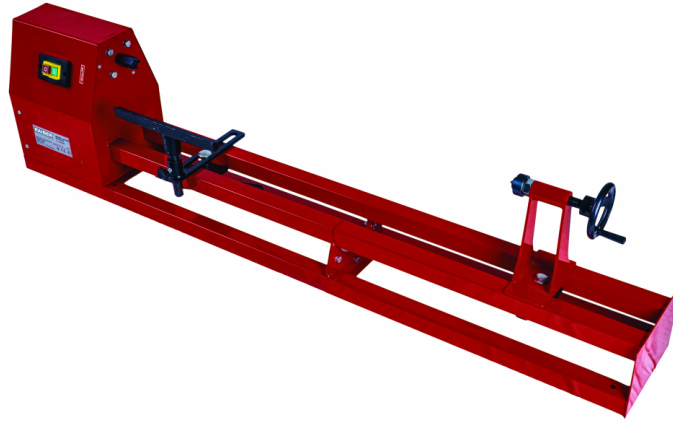

## Strung ptr. lemn 1000mm 350W RD-WL03

Numar articol: **059905**Cod de bare: **3800123124952**

- ✓ 4 viteze
- ✓ Constructie ergonomica

### TECHNICAL FEATURES

Parameter	Measure Unit	Value
Dinstanta dintre centre (mm)	mm	1000
Putere nominala de intrare (kW)	kW	0.4
Tensiune nominala (V)	V	230
RPM (min-1)	min-1	810 - 2480
Tensiune nominala		Cu fir - retea electrica