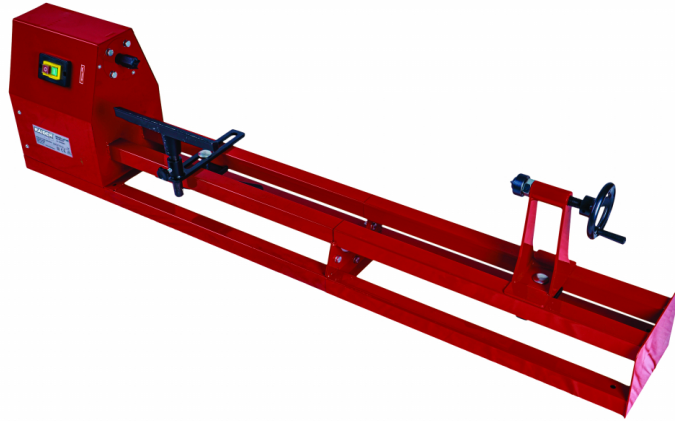

## Струг за дърво 1000mm 400W RD-WL03T

Артикулен номер: **059905**Баркод: **3800123124952**

- ✓ 4- скорости
- ✓ Ергономична конструкция