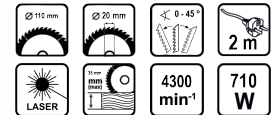

## Циркуляр ръчен универсален $\varnothing 110\text{mm}$ 710W лазер RD-CS25

Артикулен номер: **052109**

Баркод: **3800123167362**

- ✓ За рязане на метал и дърво
- ✓ Паралелен водач за успоредно рязане
- ✓ Лазер
- ✓ Ергономични ръкохватки

### ТЕХНИЧЕСКИ ХАРАКТЕРИСТИКИ

Параметър	Мерна единица	Стойност
Външен диаметър на диска (mm)	mm	110
Вътрешен диаметър на диска (mm)	mm	20
Диапазон на наклона от/до (°)	°	0 - 45
Дължина на кабела (m)	m	2
Лазер		Не
Макс. дълбочина на рязане при 90° (mm)	mm	35
Макс. обороти без натоварване (min-1)	min-1	4300
Номинална мощност (W)	W	710
Тип захранване		Мрежово

### ЛОГИСТИЧНА ИНФОРМАЦИЯ

Вид на пакета	Количество	Широчина Дължина Височина	Обем	Нето Бруто Тара	Баркод
брой	1 брой	22 x 24 x 35 см	0.01848 м3	3.6000 - 4.0000 - 0.4000 кг	3800123167362
кашон	2 брой	37 x 50 x 23 см	0.04255 м3	8.0000 - 8.0000 - 0.0000 кг	38001231673622