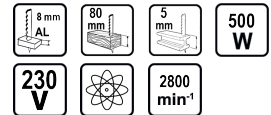

## Трион саблен 500W quick RD-RS36

Артикулен номер: **050136**

Баркод: **3800972026841**

- ✓ Бърза смяна на работния консуматив
- ✓ Компактен и практичен корпус
- ✓ Спусък с безстепенно и плавно регулиране на оборотите

### ТЕХНИЧЕСКИ ХАРАКТЕРИСТИКИ

Параметър	Мерна единица	Стойност
Дължина на хода (mm)	mm	18
Капацитет на рязане в алуминий (mm)	mm	8
Капацитет на рязане в дърво (mm)	mm	80
Капацитет на рязане в стомана (mm)	mm	5
Номинална мощност (W)	W	500
Номинално захранващо напрежение (V)	V	230
Регулируеми обороти		Не
Тип захранване		Мрежово
Честота на ходовете (min-1)	min-1	2800

### ЛОГИСТИЧНА ИНФОРМАЦИЯ

Вид на пакета	Количество	Широчина Дължина Височина	Обем	Нето Бруто Тара	Баркод
брой	1 брой	36 x 6 x 19 см	0.00410 м <sup>3</sup>	1.6875 - 1.8750 - 0.1875 кг	3800972026841
кашон	8 брой	32 x 40 x 37 см	0.04736 м <sup>3</sup>	15.0000 - 15.0000 - 0.0000 кг	38009720268410