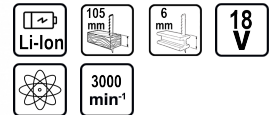

### TECHNICAL FEATURES

Parameter	Measure Unit	Value
Tip Acumulator		Li-ion
Lungime cursa (mm)	mm	20
Adancime maxima de taiere in lemn (mm)	mm	105
Adancime maxima de taiere in otel (mm)	mm	6
Tensiune nominala (V)	V	18
Viteza de incarcare reglabila		NU
Tensiune nominala		Baterie
Rotatie la relantiu (min-1)	min-1	3000

### LOGISTICS INFORMATION

Tipul ambalajului	Cantitate	Inaltime Lungime Inaltime	Volum	Net Brut Tara	Cod de bare
buc	1 buc	43 x 9.5 x 20.7112 cm	0.00846 m3	1.6875 - 1.8750 - 0.1875 kg	3800972016538
bax	4 buc	20 x 45 x 39 cm	0.03510 m3	7.5000 - 7.5000 - 0.0000 kg	38009720165382