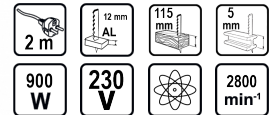

## Fierastrau sabie 900 W RD-RS32

Numar articol: **050131**

Cod de bare: **3800972016354**

- ✓ Design ergonomic
- ✓ Strat anti alunecare pe maner
- ✓ Prindere universala
- ✓ Schimbarea rapidă a accesoriilor de lucru

### TECHNICAL FEATURES

Parameter	Measure Unit	Value
Lungime cablu (m)	m	2
Lungime cursa (mm)	mm	20
Adancime maxima de taiere in aluminiu (mm)	mm	12
Adancime maxima de taiere in lemn (mm)	mm	115
Adancime maxima de taiere in otel (mm)	mm	5
Putere nominala de intrare (W)	W	900
Tensiune nominala (V)	V	230
Viteza de incarcare reglabila		NU
Tensiune nominala		Cu fir - retea electrica
Rotatie la relantiu (min-1)	min-1	2800