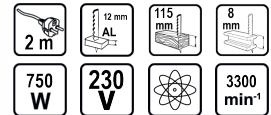

Трион саблевиден 750W RD-RS29

Артикулен номер: **050129**

Баркод: **3800972010437**

- ✓ Бърза смяна на работния консуматив
- ✓ Регулируеми обороти

ТЕХНИЧЕСКИ ХАРАКТЕРИСТИКИ

Параметър	Мерна единица	Стойност
Дължина на кабела (m)	m	2
Дължина на хода (mm)	mm	20
Капацитет на рязане в алуминий (mm)	mm	12
Капацитет на рязане в дърво (mm)	mm	115
Капацитет на рязане в стомана (mm)	mm	8
Номинална мощност (W)	W	750
Номинално захранващо напрежение (V)	V	230
Регулируеми обороти		Не
Тип захранване		Мрежово
Честота на ходовете (min-1)	min-1	3300

ОКОМПЛЕКТОВКА

Нож 1 бр.

ЛОГИСТИЧНА ИНФОРМАЦИЯ

Вид на пакета	Количество	Широчина Дължина Височина	Обем	Нето Бруто Тара	Баркод
брой	1 брой	47 x 9 x 20 cm	0.00846 м3	2.5875 - 2.8750 - 0.2875 kg	3800972010437
кашон	4 брой	36 x 48 x 22 cm	0.03802 м3	11.5000 - 11.5000 - 0.0000 kg	38009720104374