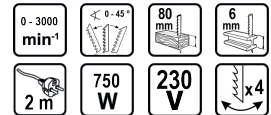

Fierastrau pendular 750W 80mm viteza variabila RD-JS33

Numar articol: **050128**

Cod de bare: **3800972009851**

- ✓ Sistem rapid de schimbare a lamei
- ✓ Adaptor colector praf
- ✓ Viteza ajustabila
- ✓ Unghi de reglaj -45° +45°
- ✓ Functie pendulare cu 4 trepte

TECHNICAL FEATURES

Parameter	Measure Unit	Value
Numar de rotatii fara sarcina (min-1)	min-1	0 - 3000
Unghiul de rasucire (°)	°	0 - 45
Adancime de taiere in lemn (mm)	mm	80
Adancime de taiere in otel (mm)	mm	6
Lungime cablu (m)	m	2
Putere nominala de intrare (W)	W	750
Tensiune nominala (V)	V	230
Gradele de miscare ale pendulului		4
Tensiune nominala		Cu fir - retea electrica
Cursa lamei (mm)	mm	20

ECHIPAMENTE

Ghidaj paralel	1 buc.
Cheie imbus	1 buc.

LOGISTICS INFORMATION

Tipul ambalajului	Cantitate	Inaltime Lungime Inaltime	Volum	Net Brut Tara	Cod de bare
buc	1 buc	9 x 25 x 24.96 cm	0.00562 m3	2.1200 - 2.1500 - 0.0300 kg	3800972009851
bax	10 buc	45 x 52 x 24 cm	0.05616 m3	21.5000 - 21.5000 - 0.0000 kg	38009720098512