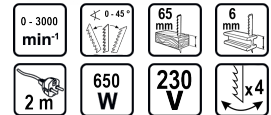

ТЕХНИЧЕСКИ ХАРАКТЕРИСТИКИ

| Параметър | Мерна единица | Стойност |
|-------------------------------------|---------------|----------|
| Брой ходове без натоварване (min-1) | min-1 | 0 - 3000 |
| Диапазон на наклона от/до (°) | ° | 0 - 45 |
| Дълбочина на рязане - дърво (mm) | mm | 65 |
| Дълбочина на рязане - стомана (mm) | mm | 6 |
| Дължина на кабела (m) | m | 2 |
| Номинална мощност (W) | W | 650 |
| Номинално захранващо напрежение (V) | V | 230 |
| Степени на махално движение | | 4 |
| Тип захранване | | Мрежово |
| Ход на ножчето (mm) | mm | 20 |