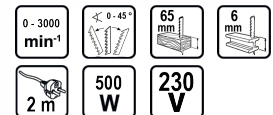

### ТЕХНИЧЕСКИ ХАРАКТЕРИСТИКИ

Параметър	Мерна единица	Стойност
Брой ходове без натоварване (min-1)	min-1	0 - 3000
Диапазон на наклона от/до (°)	°	0 - 45
Дълбочина на рязане - дърво (mm)	mm	65
Дълбочина на рязане - стомана (mm)	mm	6
Дължина на кабела (m)	m	2
Номинална мощност (W)	W	500
Номинално захранващо напрежение (V)	V	230
Тип захранване		Мрежово
Ход на ножчето (mm)	mm	20

### ЛОГИСТИЧНА ИНФОРМАЦИЯ

Вид на пакета	Количество	Широчина Дължина Височина	Обем	Нето Бруто Тара	Баркод
брой	1 брой	24 x 8 x 20 cm	0.00384 м3	1.5480 - 1.7200 - 0.1720 кг	3800972009745
кашон	10 брой	40 x 49 x 22 cm	0.04312 м3	17.2000 - 17.2000 - 0.0000 кг	38009720097454