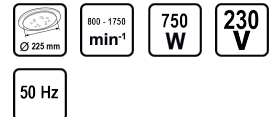

Slefuitor pereti 750W Ø225mm pliabil RD-DS08

Numar articol: **049910**

Cod de bare: **3800972025714**

- ✓ Capul mare flexibil oferă manevrabilitate și eficiență sporite în timpul procesului de lucru
- ✓ Motor puternic și durabil care oferă viteză mare de măcinare
- ✓ Posibilitate de reglare a vitezei
- ✓ Posibilitate de conectare cu un aspirator
- ✓ Schimbarea rapidă și ușoară a șmirghelului, datorită sistemului de prindere cu velcro
- ✓ Construcție specială a protecției discului, pentru șlefuire până la marginea peretelui

TECHNICAL FEATURES

Parameter	Measure Unit	Value
Diametru disc fixare (mm)	mm	225
Turatie maxima in gol (min-1)	min-1	800 - 1750
Putere nominala de intrare (W)	W	750
Tensiune nominala (V)	V	230
Tensiune nominala		Cu fir - retea electrica
Frecventa (Hz)	Hz	50

LOGISTICS INFORMATION

Tipul ambalajului	Cantitate	Inaltime Lungime Inaltime	Volum	Net Brut Tara	Cod de bare
buc	1 buc	29 x 20 x 72 cm	0.04176 m3	5.0000 - 5.8000 - 0.8000 kg	3800972025714