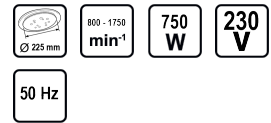

## Шлайфмашина за стени и тавани 750W Ø225mm сгъваема RD-DS08

Артикулен номер: **049910**

Баркод: **3800972025714**

- ✓ Голямата гъвкава глава осигурява повишена маневреност и ефективност по време на работния процес
- ✓ Мощен и издръжлив двигател осигуряваща висока скорост на шлайфане
- ✓ Възможност за регулиране на оборотите
- ✓ Възможност за свързване с прахосмукачка, като така се осигурява работа в условия на перфектна чистота
- ✓ Бърза и лесна смяна на шкурките, благодарение на системата за закрепване с велкро
- ✓ Специална конструкция на предпазителя на диска, за шлайфане до самия ръб на стената

### ТЕХНИЧЕСКИ ХАРАКТЕРИСТИКИ

Параметър	Мерна единица	Стойност
Диаметър на плота (mm)	mm	225
Макс. обороти без натоварване диапазон (min-1)	min-1	800 - 1750
Номинална мощност (W)	W	750
Номинално захранващо напрежение (V)	V	230
Тип захранване		Мрежово
Честота на променливия ток (Hz)	Hz	50

### ЛОГИСТИЧНА ИНФОРМАЦИЯ

Вид на пакета	Количество	Широчина Дължина Височина	Обем	Нето Бруто Тара	Баркод
брой	1 брой	29 x 20 x 72 cm	0.04176 м3	5.0000 - 5.8000 - 0.8000 кг	3800972025714