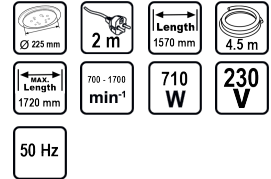

Slefuitor pereti 710W ø225mm pliabil RD-DS04

Numar articol: **049905**

Cod de bare: **3800972005280**

- ✓ Protectie demontabila pentru zone dificile
- ✓ Colectare praf
- ✓ Furtun colectare praf
- ✓ Viteza reglabila

TECHNICAL FEATURES

Parameter	Measure Unit	Value
Diametru disc fixare (mm)	mm	225
Lungime cablu (m)	m	2
Lungime masina (mm)	mm	1570
Lungimea masinii cu o masa stransa (mm)	mm	1400
Lungime maxima furtun (m)	m	4.5
Dimensiunea maxima a masinii cu extensia intinsa (mm)	mm	1720
Turatie maxima in gol (min-1)	min-1	700 - 1700
Putere nominala de intrare (W)	W	710
Tensiune nominala (V)	V	230
Tensiune nominala		Cu fir - retea electrica
Frecventa (Hz)	Hz	50

ECHIPAMENTE

Furtun gofrat flexibil, cu adaptor	1 buc.
Smirghels	6 pcs.

LOGISTICS INFORMATION

Tipul ambalajului	Cantitate	Inaltime Lungime Inaltime	Volum	Net Brut Tara	Cod de bare
buc	1 buc	72 x 26 x 35 cm	0.06552 m3	9.1800 - 10.0000 - 0.8200 kg	3800972005280