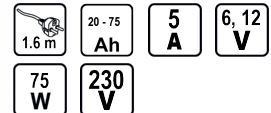

Redresor auto analog 6/12V 5A RD-BC05

Numar articol: **032201**

Cod de bare: **3800123162299**

- ✓ Pretabil incarcarii
- acumulatorilor cu plumb 6/12V
- ✓ Siguranta suplimentara de 10A

TECHNICAL FEATURES

Parameter	Measure Unit	Value
Lungimea cablului de alimentare (m)	m	1.6
Capacitate (Ah)	Ah	20 - 75
Curent nominal de incarcare (A)	A	5
Tensiune de iesire (V)	V	6,12
Putere nominala de intrare (W)	W	75
Tensiune nominala (V)	V	230
Pozitii de incarcare		1
Tensiune nominala		Cu fir - retea electrica

ECHIPAMENTE

Cablu incarcare cu clesti izolati

2 pcs.

LOGISTICS INFORMATION

Tipul ambalajului	Cantitate	Inaltime Lungime Inaltime	Volum	Net Brut Tara	Cod de bare
buc	1 buc	18 x 26 x 13.579 cm	0.00635 m ³	2.4150 - 2.6833 - 0.2683 kg	3800123162299
bax	12 buc	40 x 47 x 41 cm	0.07708 m ³	32.2000 - 32.2000 - 0.0000 kg	3800123162296