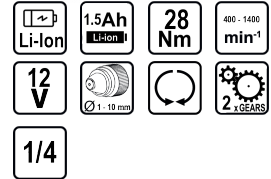

## Bormasina cu acumulator Li-ion 12V 2x1.5Ah 28Nm RD-CDL26

Numar articol: **030148**

Cod de bare: **3800972008717**

- ✓ Mandrina automata cu sistem rapid de schimbare
- ✓ Reductor cu 2 trepte de viteza
- ✓ Functie de schimbare a sensului
- ✓ Iluminarea zonei de lucru cu LED

### TECHNICAL FEATURES

Parameter	Measure Unit	Value
Tip Acumulator		Li-Ion
Capacitatea bateriei (Ah)	Ah	1.5
Cuplu maxim (Nm)	Nm	28
Turatie maxima in gol (min-1)	min-1	400 - 1400
Tensiune nominala (V)	V	12
Capacitatea mandrinei (mm)	mm	1 - 10
Inapoi		NU
Control cuplu		NU
Viteze		2
Tensiune nominala		Baterie
Tip cartus		Fara cheie
Prindere (Inch)		1/4

## LOGISTICS INFORMATION

<b>Tipul ambalajului</b>	<b>Cantitate</b>	<b>Inaltime Lungime Inaltime</b>	<b>Volum</b>	<b>Net Brut Tara</b>	<b>Cod de bare</b>
buc	1 buc	28 x 8 x 26.4642 cm	0.00593 m3	0.9000 - 1.0700 - 0.1700 kg	3800972008717
bax	8 buc	32 x 26 x 57 cm	0.04742 m3	8.5600 - 8.5600 - 0.0000 kg	38009720087172