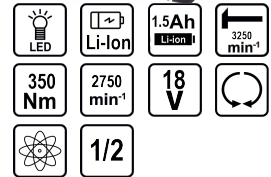

Cheie de impact cu acumulator 18V 1.5Ah 350Nm 1/2" RD-CIW01

Numar articol: **030146**

Cod de bare: **3800972005068**

- ✓ Mandrina automata
- ✓ Functie de schimbare a sensului
- ✓ Iluminarea zonei de lucru cu LED

TECHNICAL FEATURES

Parameter	Measure Unit	Value
Iluminare LED		NU
Nivele viteza/cuplu		1
Tip Acumulator		Li-Ion
Capacitatea bateriei (Ah)	Ah	1.5
Frecventa maxima de impact (min-1)	min-1	3250
Cuplu maxim (Nm)	Nm	350
Turatie maxima in gol (min-1)	min-1	2750
Tensiune nominala (V)	V	18
Inapoi		NU
Viteza de incarcare reglabila		NU
Tensiune nominala		Baterie
Functie		Impact
Niveluri cuplu		1
Prindere (Inch)		1/2

ECHIPAMENTE

Acumulator	1 buc.
Incarcator	1 buc.
Clip pentru curea	1 buc.

LOGISTICS INFORMATION

Tipul ambalajului	Cantitate	Inaltime Lungime Inaltime	Volum	Net Brut Tara	Cod de bare
buc	1 buc	21 x 10 x 28.4761 cm	0.00598 m3	1.1000 - 1.3000 - 0.2000 kg	3800972005068
bax	5 buc	23 x 52 x 25 cm	0.02990 m3	6.5000 - 6.5000 - 0.0000 kg	38009720050688