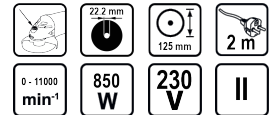

Ъглошлайф 125mm 850W RD-AG36

Артикулен номер: **020138**

Баркод: **3800123162480**

- ✓ Блокировка на вала
- ✓ Допълнителна ръкохватка

ТЕХНИЧЕСКИ ХАРАКТЕРИСТИКИ

Параметър	Мерна единица	Стойност
Блокировка на вала		Не
Диаметър на вътрешния отвор (mm)	mm	22.2
Диаметър на диска (mm)	mm	125
Дължина на кабела (m)	m	2
Макс. обороти без натоварване диапазон (min-1)	min-1	0 - 11000
Номинална мощност (W)	W	850
Номинално захранващо напрежение (V)	V	230
Плавен старт		Не
Регулируеми обороти		Не
Спомагателна ръкохватка		Не
Тип електромотор		Четков
Тип захранване		Мрежово
Филтър		Не
Застопоряваща гайка		С ключ
Клас на защита		II
Резба на шпиндела		M14

ОКОМПЛЕКТОВКА

Ключ с два щифта	1 бр.
Предпазител	1 бр.
Допълнителна ръкохватка	1 бр.
Комплект резервни четки	1 бр.

ЛОГИСТИЧНА ИНФОРМАЦИЯ

Вид на пакета	Количество	Широчина Дължина Височина	Обем	Нето Бруто Тара	Баркод
брой	1 брой	12 x 30 x 13 см	0.00468 м3	1.8900 - 2.1000 - 0.2100 кг	3800123162480
кашон	10 брой	34 x 47 x 26 см	0.04155 м3	21.0000 - 21.0000 - 0.0000 кг	38001231624808